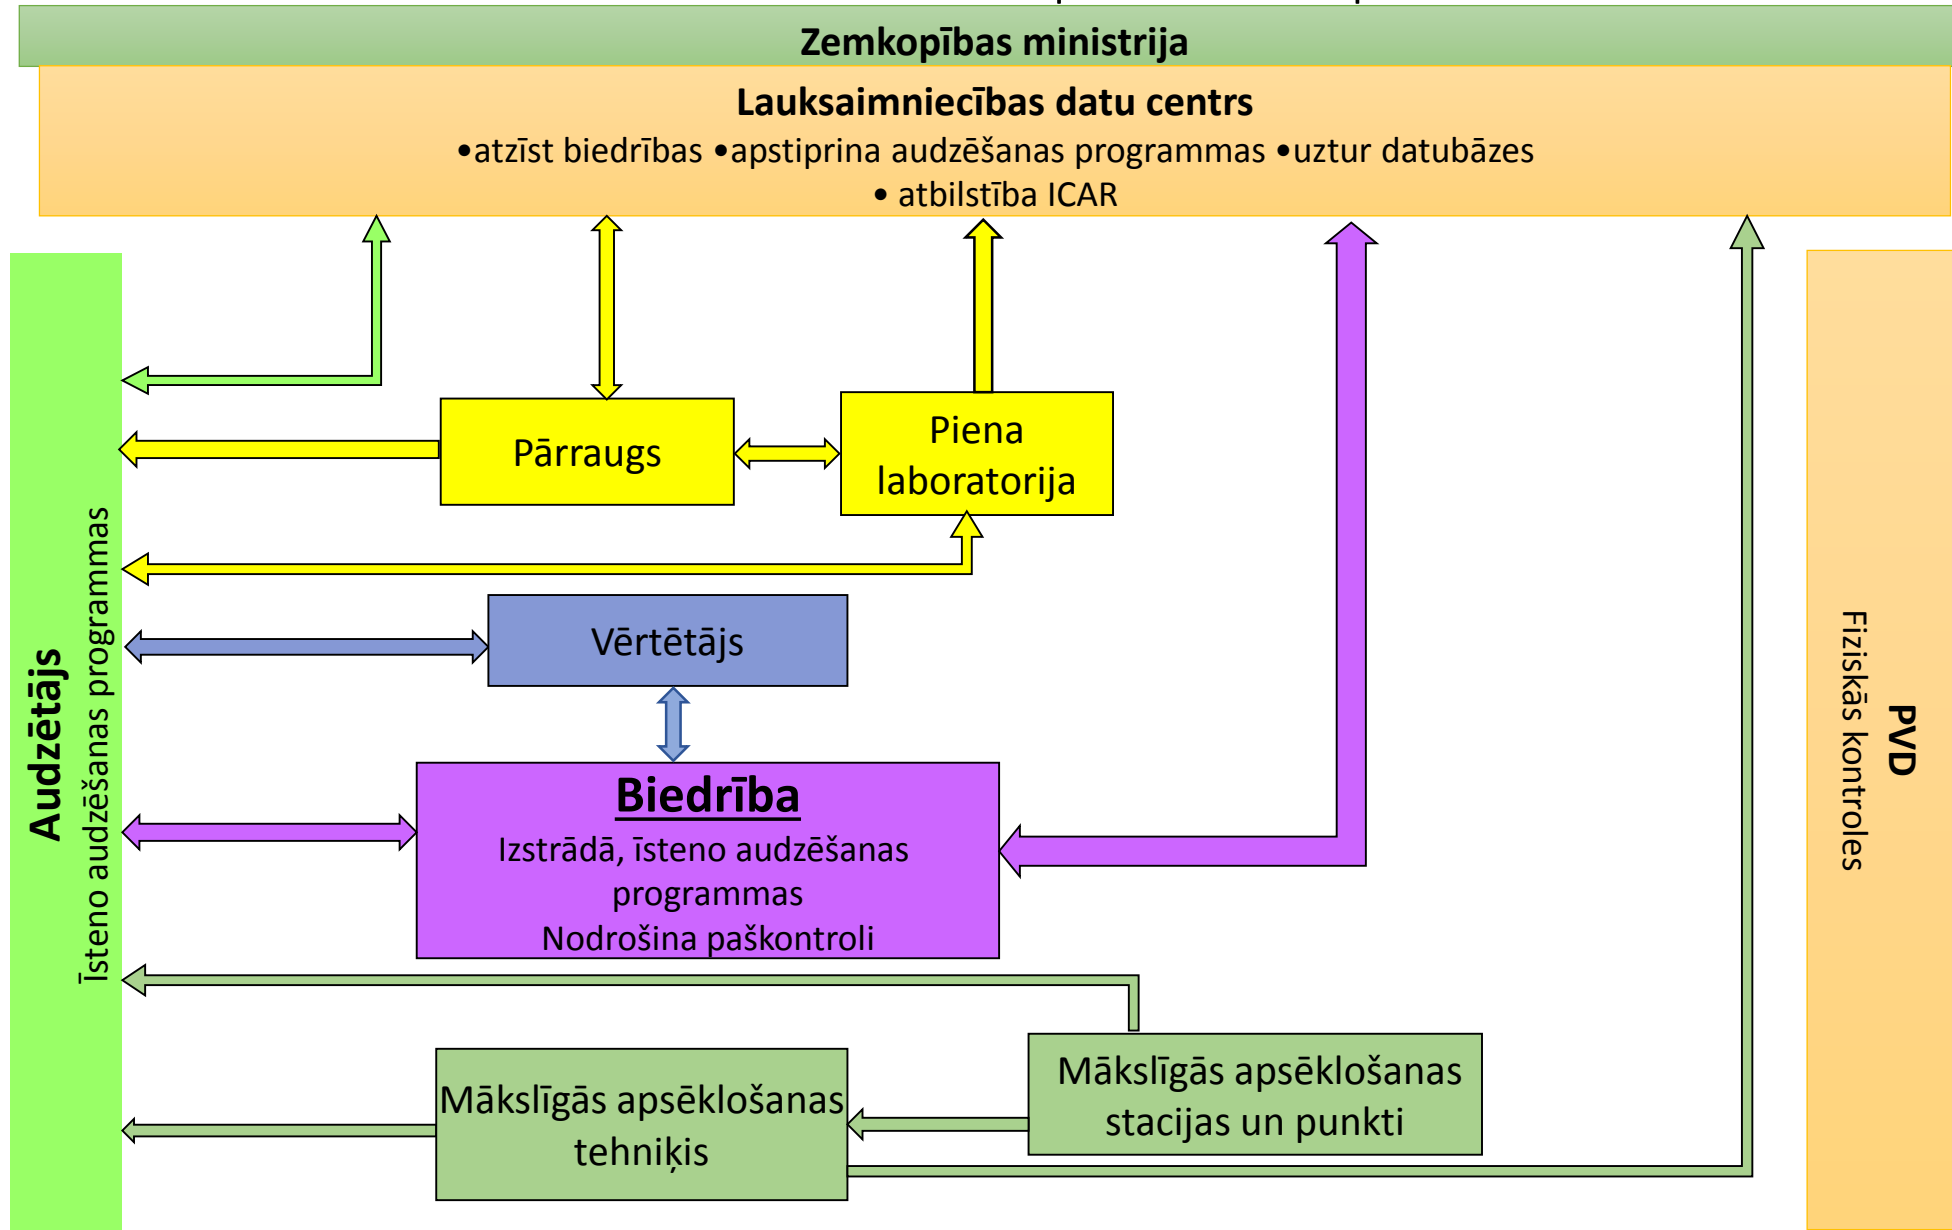

Ciltsdarba shēma piena lopkopībā

Ciltsdarba shēma aitkopībā

Ciltsdarba shēma piena kazkopībā

Ciltsdarba shēma cūkkopībā

Zemkopības ministrija

Lauksaimniecības datu centrs

- atzīst biedrības
- apstiprina audzēšanas programmas
- publicē pārraudzības rezultātus mājaslapā

Ciltsdarba shēma zirgkopībā

Ciltsdarba shēma netradicionālo dzīvnieku audzēšanā

Zemkopības ministrija

Lauksaimniecības datu centrs

- atzīst biedrības
- apstiprina audzēšanas programmas
- publicē pārraudzības rezultātus mājaslapā

PVD

Fiziskās kontroles