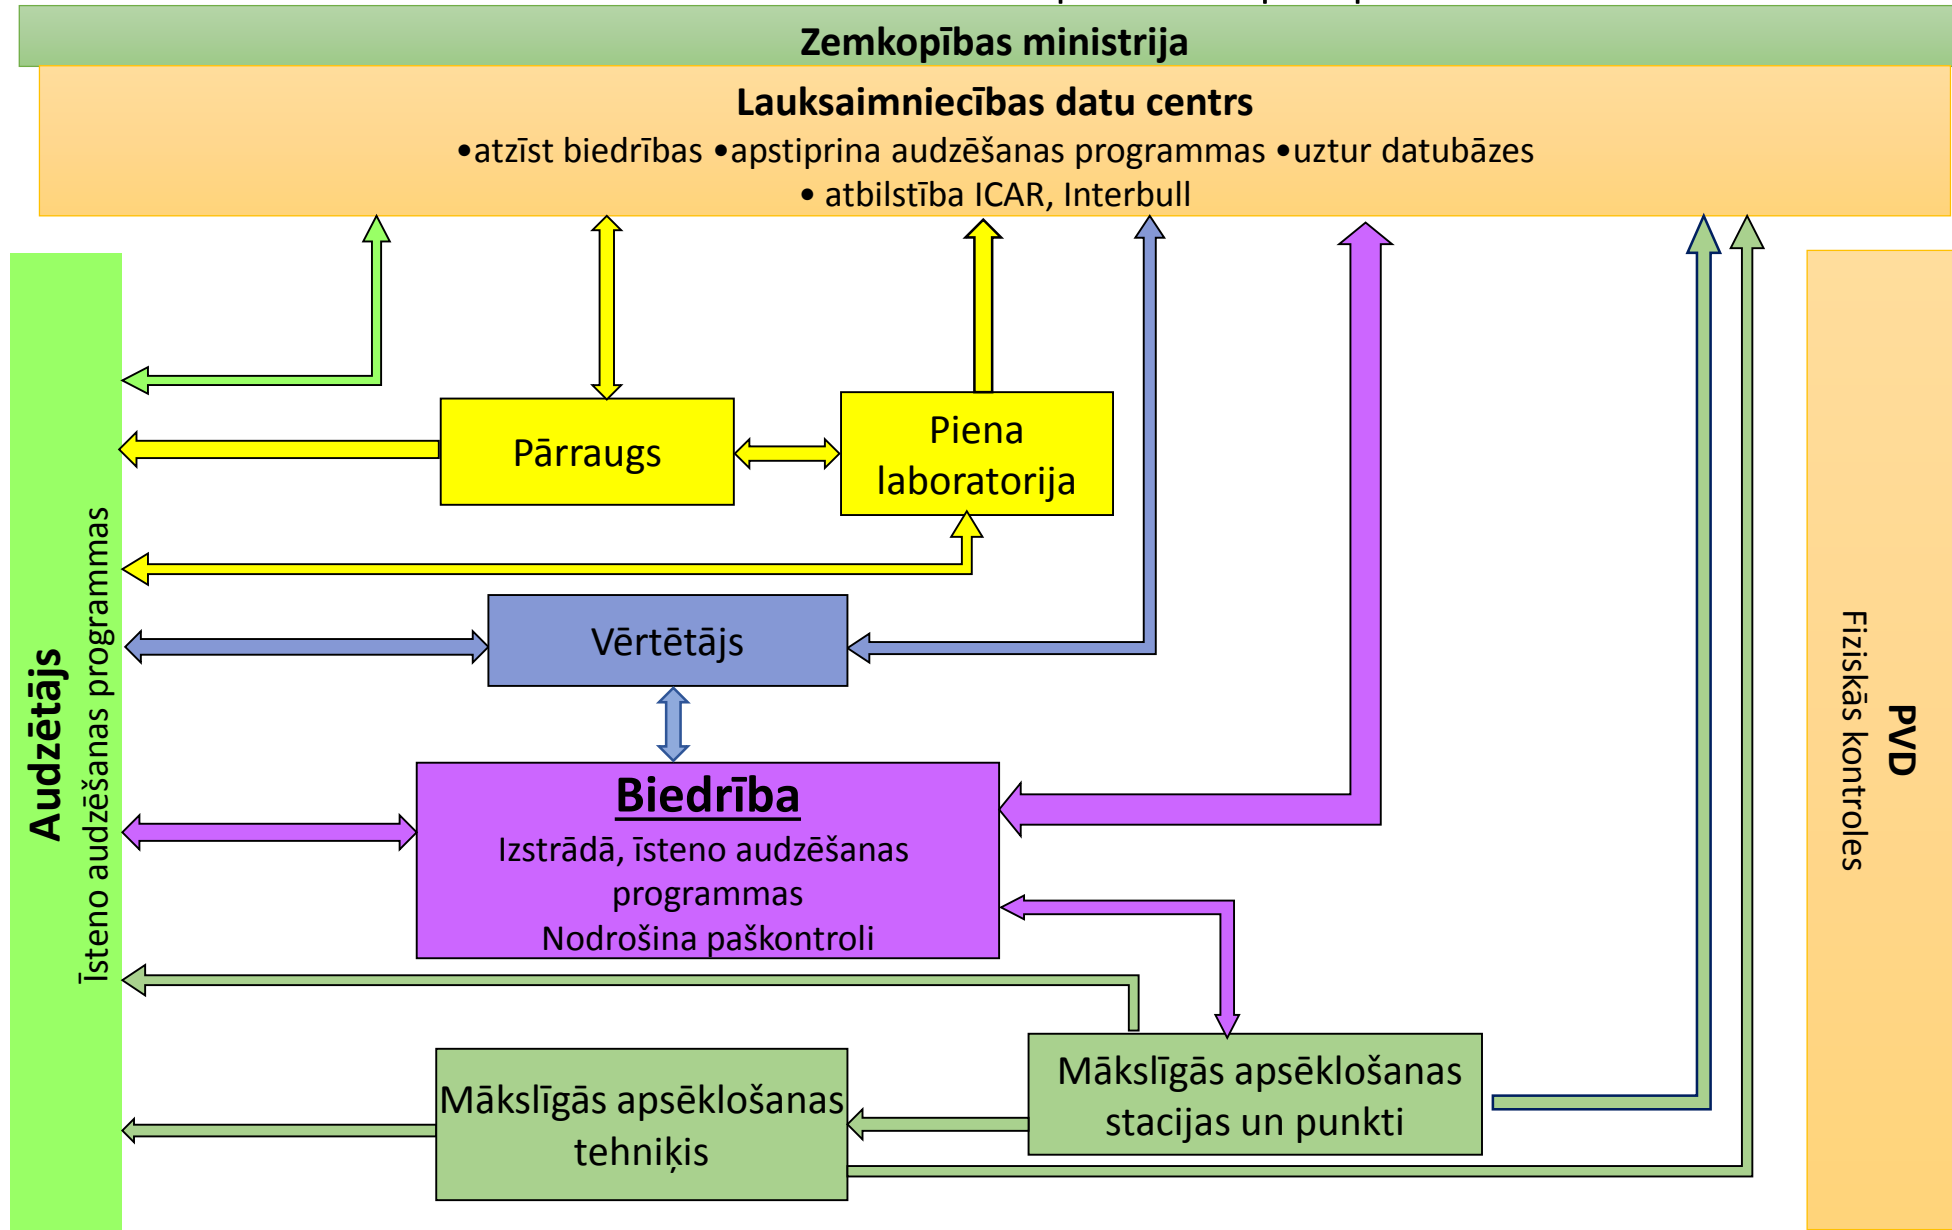

Ciltsdarba shēma piena lopkopībā

Ciltsdarba shēma aitkopībā

Ciltsdarba shēma piena kazkopībā

Ciltsdarba shēma cūkkopībā

Zemkopības ministrija

Lauksaimniecības datu centrs

- atzīst biedrības
- apstiprina audzēšanas programmas
- publicē pārraudzības rezultātus mājaslapā

Ciltsdarba shēma zirgkopībā

Ciltsdarba shēma netradicionālo dzīvnieku audzēšanā

Zemkopības ministrija

Lauksaimniecības datu centrs

- atzīst biedrības
- apstiprina audzēšanas programmas
- publicē pārraudzības rezultātus mājaslapā

PVD

Fiziskās kontroles